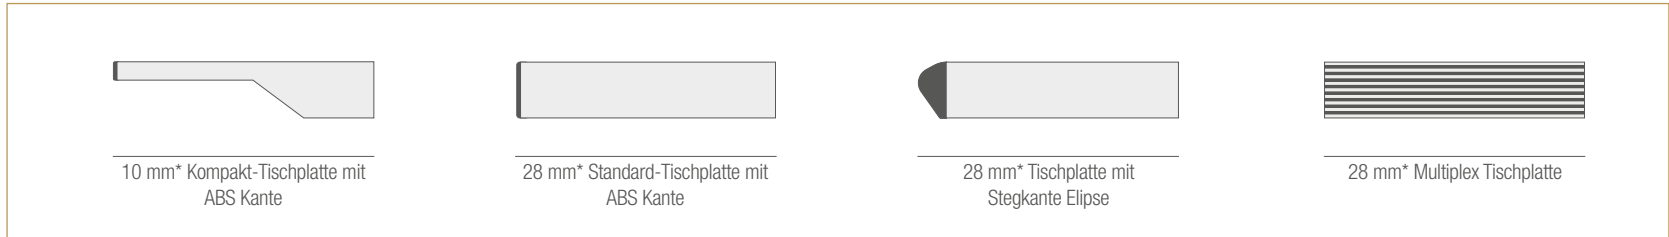

Beispiele für Tischplatten-Stärken und -Kanten