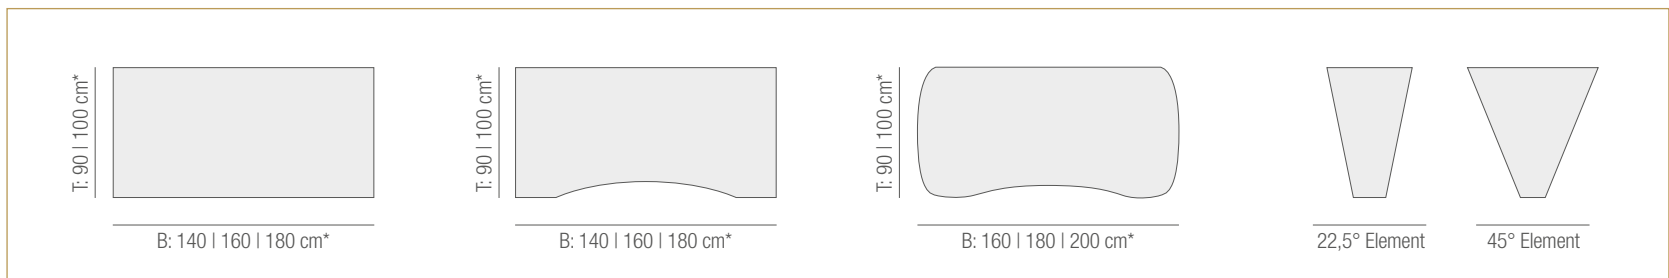

Tischtrennwände 8

- Akustik-Trennwand mit individueller Farbgebung
- Sichtblende aus Metall gelocht/ungelocht

Beispiele für Tischplatten-Stärken und -Kanten

Beispiele für Tischplatten Formen und Größen

* andere Abmessungen auf Anfrage