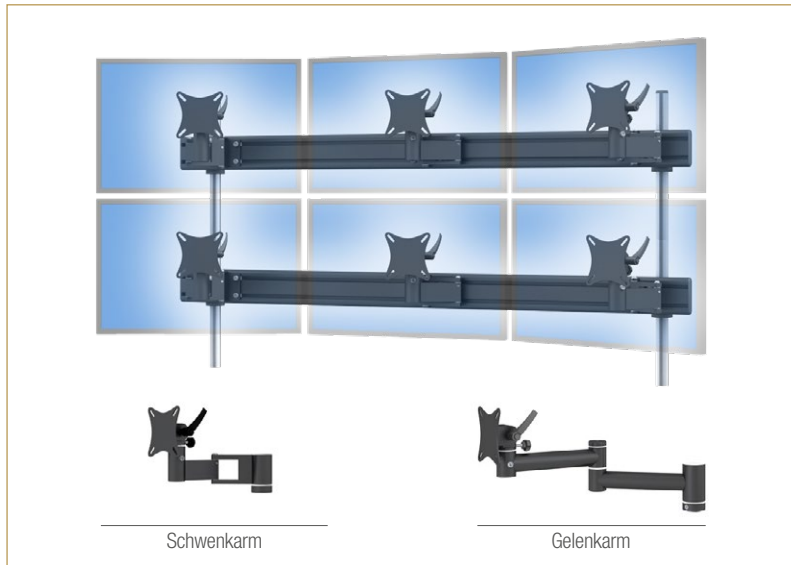

SystemDesk EVO.island

- Tischverkettung als Insel (zweiseitig)
- mit durchgehender Kabeltrasse
- oder Workstation-Containerlösung

SystemDesk EVO.2

- Hubsäulen-Verkleidung mit Kabelkette
- Medien-Container zur unsichtbaren Kabelführung
- Installationsebene für Netzwerk und Strom

SystemDesk EVO.row

- Tischverkettung in Reihe
- mit durchgehender Kabeltrasse
- oder Workstation-Containerlösung

SystemDesk EVO.3

- Workstation-Container
- passive Belüftung
- optional mit 19" Rack

SystemDesk EVO.curved

- Tischverkettung in Bogenform
- mit durchgehender Kabeltrasse
- oder Workstation-Containerlösung

Detaillösungen und Optionen (Auswahl)

1 Integrierte Tisch-Elektrifizierung

2 Höhenverstellung mit Erinnerung

3 Beleuchtung

4 Netzwerk- und Steckdosenleisten

5 KVM- und Kabelwanne

6 Railing System mit Bürstendichtung

Monitorträgersystem 7

- flexible Monitoreinstellung über Schwenk- oder Gelenkarme
- erweiterbar um zweite oder dritte Monitorebene